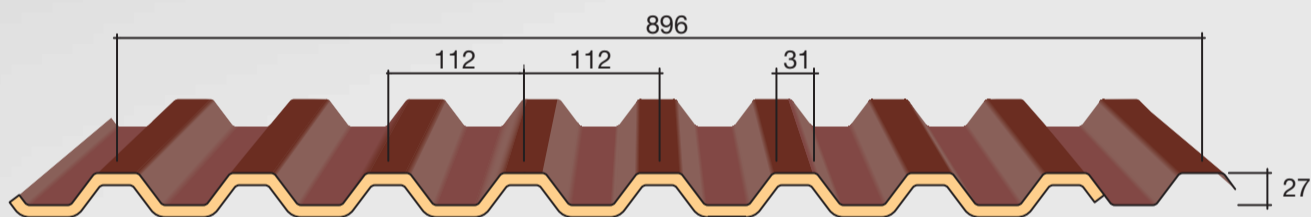

G9 novità di Lattonedil®

**Nasce G9,
il nuovo pannello
di Lattonedil.**

**Lattonedil
ti può garantire
questo
prodotto
fino a 30 anni.
Richiedi
informazioni.**

G9 può essere realizzato in acciaio, alluminio, rame, in tutta la gamma di colori Ral. G9 è ideale per l'installazione su nuove costruzioni e in ambiti di riqualificazione edilizia, garantendo un performante aspetto estetico. Con questo prodotto è garantita la pedonabilità sulla copertura, l'abbattimento del rumore e rispetto alla tradizionale lamiera grecata si ha l'eliminazione della condensa grazie al suo strato di poliuretano espanso.